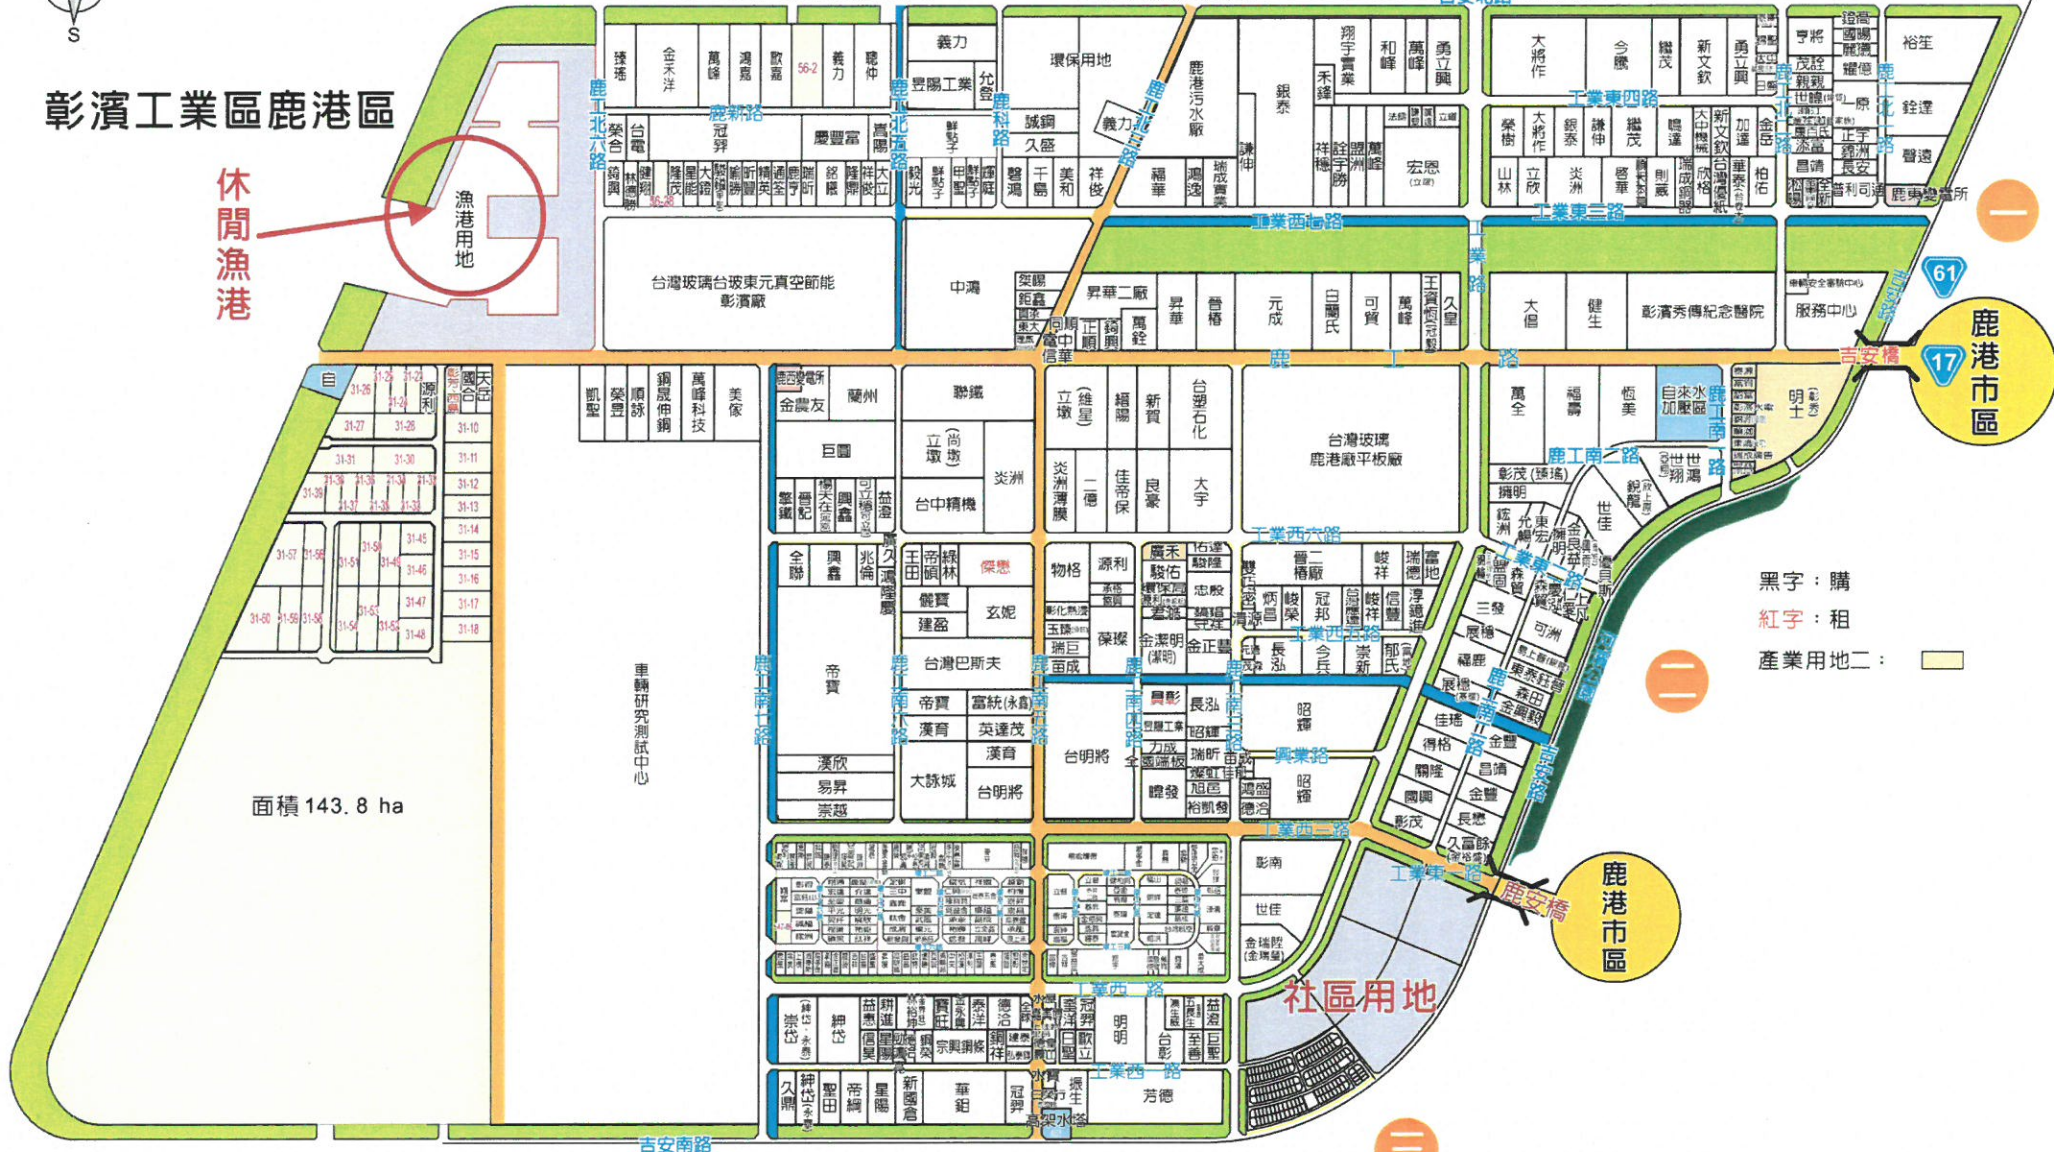

彰濱工業區鹿港區

休閒漁港

漁港用地

面積 143.8 ha

一 西區

東區

鹿港市區

鹿港市區

黑字：購
紅字：租
產業用地二：

彰濱工業區線西區

豐安北路

彰濱東十二路

伸港
線西

西區

黑字：購
紅字：租
產業用地二：

線西市區

東區

二

一

二

三

三

一