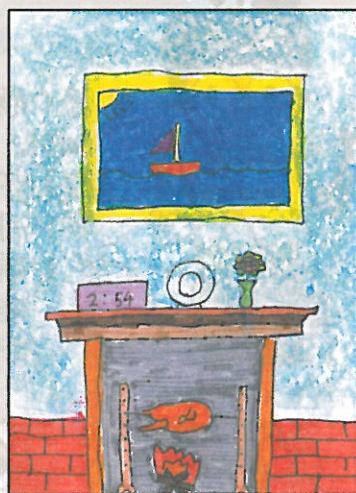

臺南市 小新國小 二年乙班 毛宸鏞